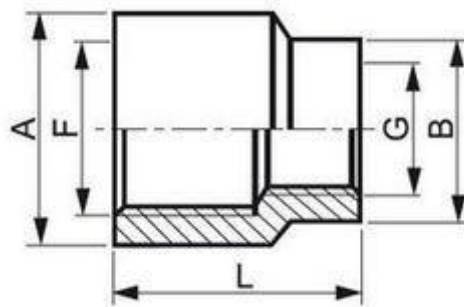

### Femelles / Femelles 316L usinées

DIN 2986

### I.RFF\_G

DN	F	G	L	A	B	Poids (Kg)	Raccordement	Réf.	Raccordement	Réf.
8-5	1/4"	1/8"	27	18	14	0,025	Gaz/BSP	RFF85G	NPT/BRIGGS	RFF85B
12-5	3/8"	1/8"	30	22	16	0,045	Gaz/BSP	RFF125G		
12-8	3/8"	1/4"	30	22	17	0,045	Gaz/BSP	RFF128G	NPT/BRIGGS	RFF128B
15-5	1/2"	1/8"	36	25	16	0,07	Gaz/BSP	RFF155G		
15-8	1/2"	1/4"	36	25	17	0,07	Gaz/BSP	RFF158G	NPT/BRIGGS	RFF158B
15-12	1/2"	3/8"	36	25	21	0,07	Gaz/BSP	RFF1512G	NPT/BRIGGS	RFF1512B
20-5	3/4"	1/8"	38	32	16	0,13	Gaz/BSP	RFF205G		
20-8	3/4"	1/4"	38	32	17	0,13	Gaz/BSP	RFF208G		
20-12	3/4"	3/8"	38	32	21	0,12	Gaz/BSP	RFF2012G		
20-15	3/4"	1/2"	38	32	27	0,11	Gaz/BSP	RFF2015G	NPT/BRIGGS	RFF2015B
25-8	1"	1/4"	43	40	16	0,165	Gaz/BSP	RFF258G		
25-12	1"	3/8"	43	40	21	0,165	Gaz/BSP	RFF2512G		
25-15	1"	1/2"	43	40	27	0,15	Gaz/BSP	RFF2515G		
25-20	1"	3/4"	43	40	33	0,15	Gaz/BSP	RFF2520G	NPT/BRIGGS	RFF2520B
32-12	1"1/4	3/8"	45	50	21	0,255	Gaz/BSP	RFF3212G		
32-15	1"1/4	1/2"	45	50	27	0,255	Gaz/BSP	RFF3215G		

Nos raccords unions à joint conique sont usinés dans la barre. Ils ont une PMS de 64 bars jusqu'au DN50 et de 40 bars au-delà de DN50 pour de l'eau à température ambiante

Les cotes d'encombrement sont susceptibles de varier. En cas de cotes impératives, merci de nous consulter.